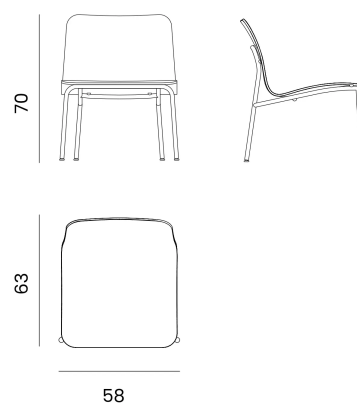

CD10

Pieds métal tubulaire

La Chauffeuse CD10 allie confort, légèreté, et compacité.

Fabrication

100% France

Utilisation

Intérieure

Entretien

Frotter avec un chiffon doux légèrement humide.
Laisser sécher.

Modèle CD10 – Pieds métal tubulaire
Finitions pieds acier et assise chêne.

Spécifications

Assises

Bois moulé ép. 10mm

Pieds

Acier diam. 16mm

Dimensions

Logistique

Poids : 6.3 kg

Livré monté.

Délais 5 semaines.

Dim. packaging carton :
635X640X735 mm

lcf

la chaise française
24 rue Saint-Bernard
10310 Clairvaux, FRANCE

Contact