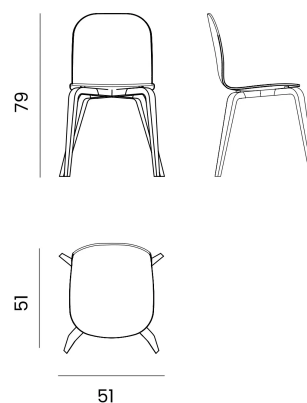

Dimensions

lcf

la chaise française
24 rue Saint-Bernard
10310 Clairvaux, FRANCE

Contact

jeancharles@lachaisefrançaise.fr
Tel +33 (0) 7 72 66 55 93