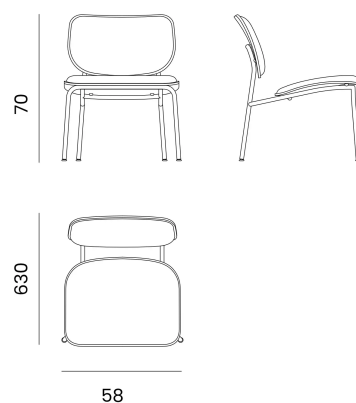

CM10

Pieds métal Tubulaire

La chauffeuse CM10 fine & aérienne, invite à la détente.

Fabrication

100% France

Utilisation

Intérieure

Entretien

Frotter avec un chiffon doux légèrement humide.
Laisser sécher.

Modèle CM10 - Pieds métal Tubulaire
Finitions pieds acier et assise chêne.

Spécifications

Assises

Bois moulé ép. 10mm

Chêne

Pieds

Acier diam. 16mm

RAL epoxy noir mat

Dimensions

Logistique

Poids : 6.9 kg

Livré monté.

Délais 5 semaines.

Dim. packaging carton :
635X640X735 mm

lcf