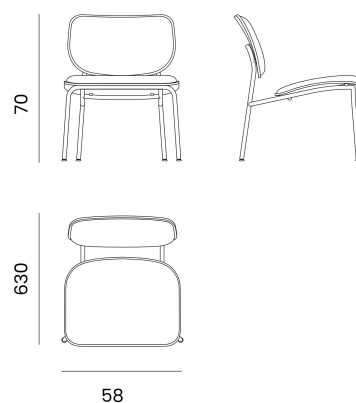

CM10

Pieds métal Tubulaire

La chauffeuse CM10 fine & aérienne, invite à la détente.

Fabrication

100% France

Utilisation

Intérieure

Entretien

Frotter avec un chiffon doux légèrement humide.
Laisser sécher.

Modèle CM10 - Pieds métal Tubulaire
Finitions pieds acier et assise chêne.

Spécifications

Assises

Bois moulé ép. 10mm

Chêne

Noyer

Pieds

Acier diam. 16mm

● RAL epoxy noir mat

Dimensions

Logistique

Poids : 6.9 kg

Livré monté.

Délais 5 semaines.

Dim. packaging carton :
635X640X735 mm